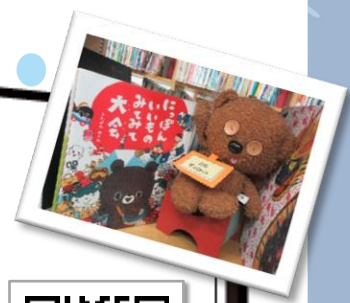

★ 応募について ★

【応募期間】2月3日（土）～2月12日（月・祝）

【応募方法】 駅南図書館に備え付けの応募用紙に必要事項を記入し、
応募箱に投函またはFAX・メールで駅南図書館へ送信
してください。もしくは、申し込みフォーム（右のQR
コード）からお申し込みください。

【注意事項】・応募用紙と応募箱は、駅南図書館の児童コーナーにあります。
・抽選は初めて参加する方を優先させていただきます。
・抽選結果は当選の方のみに連絡します。