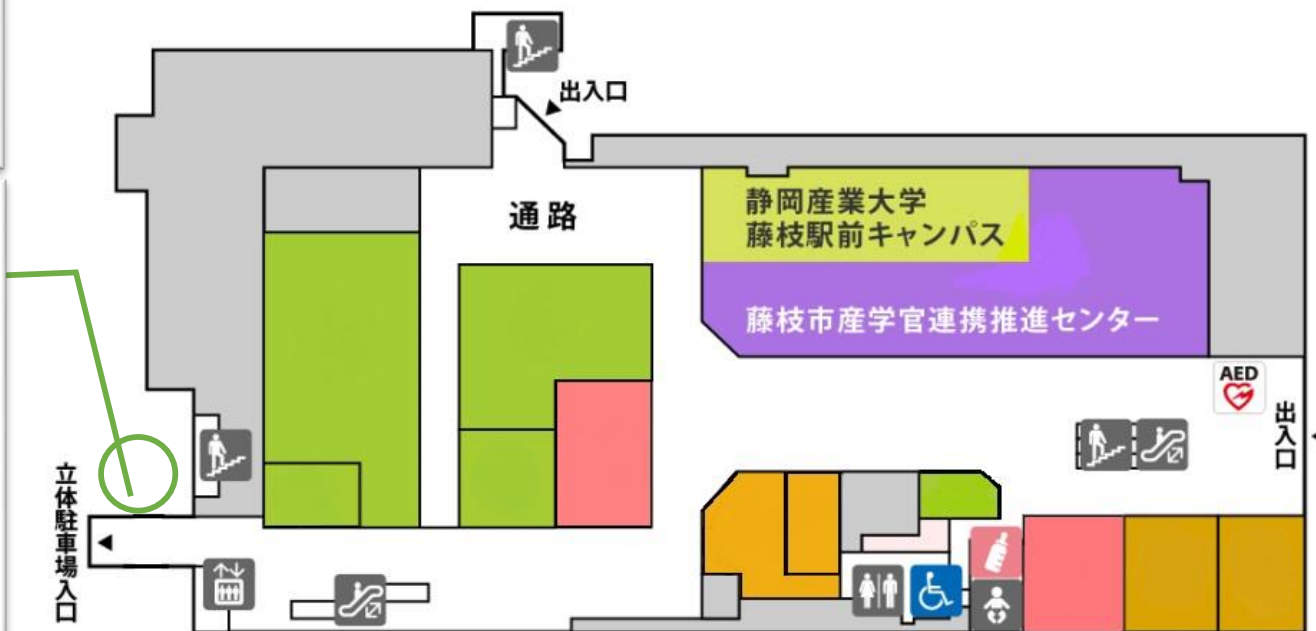

駅南図書館 ブックポストのご案内

B i V i 藤枝1階、立体駐車場へつながる西出口にあります。
開館時間以外の図書・雑誌の返却にご利用いただけます。
CD・DVD・紙芝居・大型絵本は入れないでください。

1F